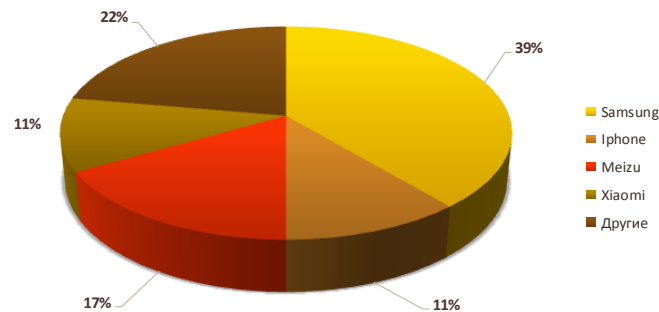

Моделі телефонів