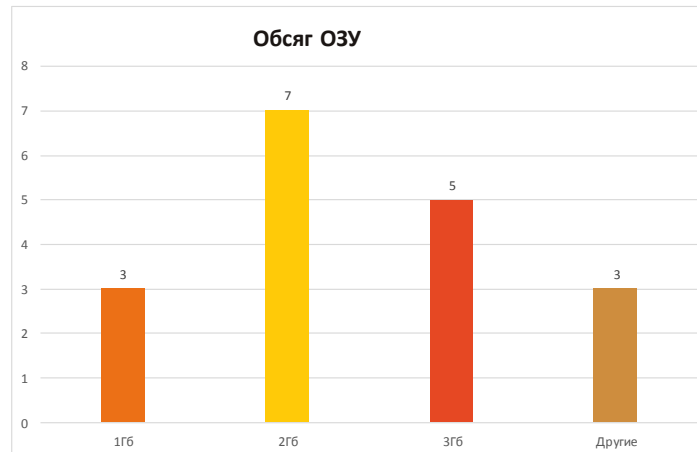

## Діагональ телефона

Найоптимальшим розміром діагоналі телефона є 4-4,5". Пропонуємо вам поглянути на нашу діаграму

### Діагональ телефона

Моделі телефонів

Обсяг ОЗУ