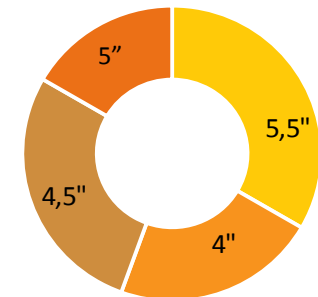

Діагональ телефона