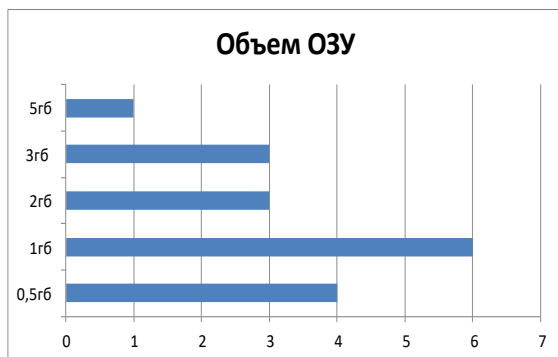

Г.Запорожье
Лицей 99

Телефон: (555) 555-55-55

Эл. почта:

schoolstats@gmail.com

ШКОЛЬНЫЕ ИССЛЕДОВАНИЯ

ИССЛЕДОВАНИЕ
ТЕХ. ДАННЫХ
ТЕЛЕФОНОВ
УЧЕНИКОВ НАШЕГО
КЛАССА

ТЕЛЕФОН: (555) 555-55-555

ФИРМЫ — ПРОИЗВОДИТЕЛИ

ОБЪЕМ ОЗУ

Оперативная память (или ОЗУ) - Энергозависимая часть системы компьютерной памяти, в которой во время работы компьютера хранится выполняемый машинный код, а также входные, выходные и промежуточные данные, обрабатываемые процессором.