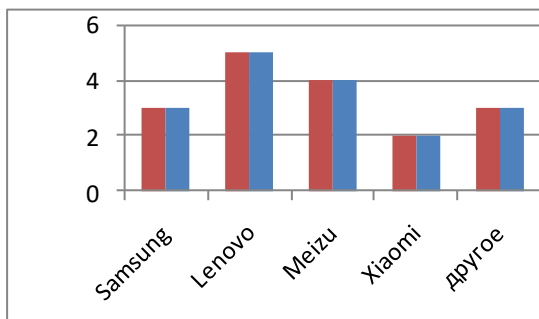

Г.Запорожье
Лицей 99

Телефон: (555) 555-55-55

Эл. почта:

schoolstats@gmail.com

ШКОЛЬНЫЕ ИССЛЕДОВАНИЯ

ИССЛЕДОВАНИЕ
ТЕХ. ДАННЫХ
ТЕЛЕФОНОВ
УЧЕНИКОВ НАШЕГО
КЛАССА

ТЕЛЕФОН: (555) 555-55-555

ФИРМЫ — ПРОИЗВОДИТЕЛИ

ОБЪЕМ ОЗУ

Оперативная память (или ОЗУ) - Энергозависимая часть системы компьютерной памяти, в которой во время работы компьютера хранится выполняемый машинный код, а также входные, выходные и промежуточные данные, обрабатываемые процессором.