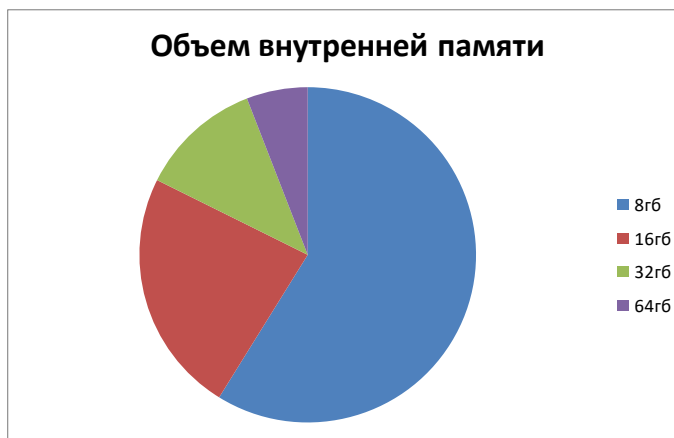

ОБЪЕМ ВНУТРЕННЕЙ ПАМЯТИ

ПЗУ-энергонезависимая память для хранения данных, программ и управления работой устройства.